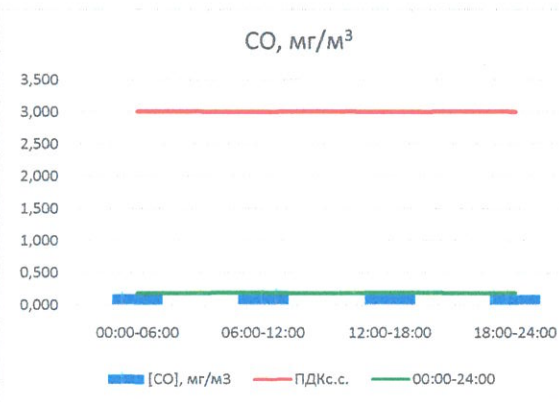

Отчёт о состоянии атмосферного воздуха за 20.06.2022 г.

	Направление ветра	[NO], мкг/м ³	[NO ₂], мкг/м ³	[CO], мг/м ³	[SO ₂], мкг/м ³	[Пыль], мкг/м ³
00:00-06:00	ЗЮЗ 259	0,000	8,825	0,162	0,006	3,083
06:00-12:00	З 270	0,000	3,895	0,213	0,010	18,115
12:00-18:00	ЗЮЗ 255	0,185	4,563	0,212	0,000	10,053
18:00-24:00	ЮЮЗ 202	6,603	11,980	0,156	0,000	1,985
00:00-24:00	ЗЮЗ 246	1,697	7,316	0,186	0,004	8,309
ПДК _{с.с.}	-	60,0	40,0	3,0	50,0	150,0
Приборы, находящиеся в проверке на момент выдачи отчета						