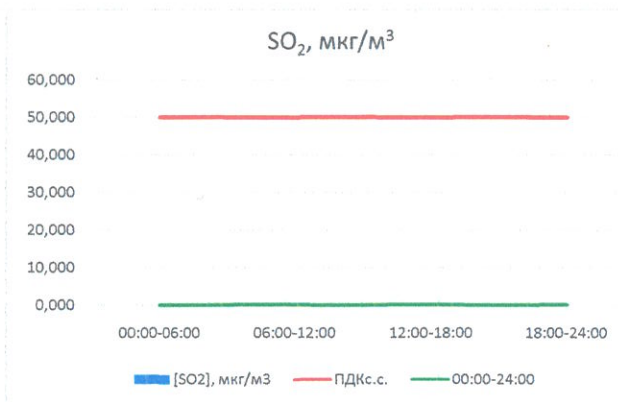

Отчёт о состоянии атмосферного воздуха за 20.06.2022 г.

	Направление ветра	[NO], мкг/м ³	[NO ₂], мкг/м ³	[CO], мг/м ³	[SO ₂], мкг/м ³	[Пыль], мкг/м ³
00:00-06:00	ЗЮЗ 259	0,000	8,825	0,162	0,006	3,083
06:00-12:00	З 270	0,000	3,895	0,213	0,010	18,115
12:00-18:00	ЗЮЗ 255	0,185	4,563	0,212	0,000	10,053
18:00-24:00	ЮЮЗ 202	6,603	11,980	0,156	0,000	1,985
00:00-24:00	ЗЮЗ 246	1,697	7,316	0,186	0,004	8,309
ПДК _{с.с.}	-	60,0	40,0	3,0	50,0	150,0
Приборы, находящиеся в проверке на момент выдачи отчета						