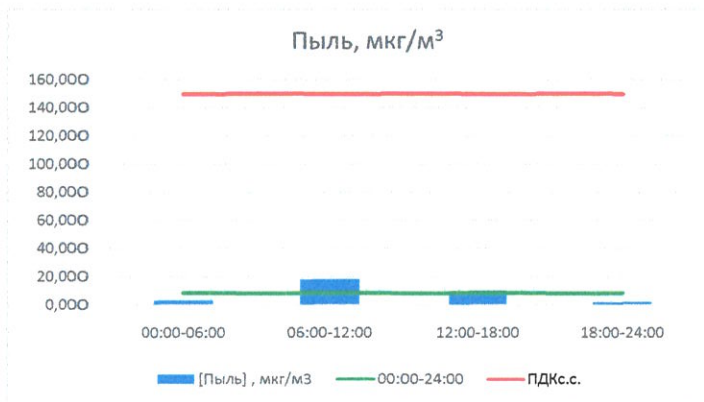

Отчёт о состоянии атмосферного воздуха за 20.06.2022 г.

	Направление ветра	[NO], мкг/м ³	[NO ₂], мкг/м ³	[CO], мг/м ³	[SO ₂], мкг/м ³	[Пыль], мкг/м ³
00:00-06:00	ЗЮЗ 259	0,000	8,825	0,162	0,006	3,083
06:00-12:00	З 270	0,000	3,895	0,213	0,010	18,115
12:00-18:00	ЗЮЗ 255	0,185	4,563	0,212	0,000	10,053
18:00-24:00	ЮЮЗ 202	6,603	11,980	0,156	0,000	1,985
00:00-24:00	ЗЮЗ 246	1,697	7,316	0,186	0,004	8,309
ПДК _{с.с.}	-	60,0	40,0	3,0	50,0	150,0
Приборы, находящиеся в проверке на момент выдачи отчета						