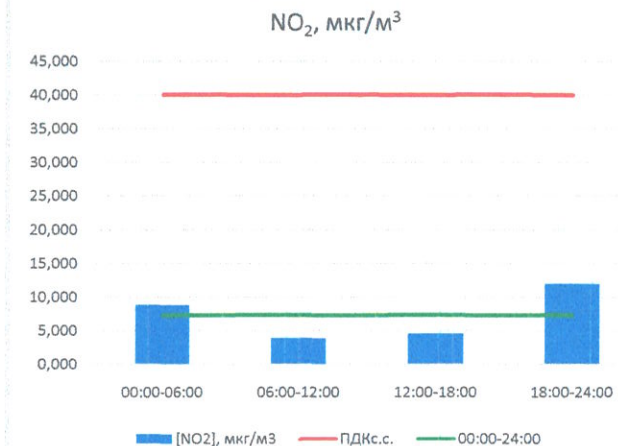

Отчёт о состоянии атмосферного воздуха за 20.06.2022 г.

	Направление ветра	[NO], мкг/м ³	[NO ₂], мкг/м ³	[CO], мг/м ³	[SO ₂], мкг/м ³	[Пыль], мкг/м ³
00:00-06:00	ЗЮЗ 259	0,000	8,825	0,162	0,006	3,083
06:00-12:00	З 270	0,000	3,895	0,213	0,010	18,115
12:00-18:00	ЗЮЗ 255	0,185	4,563	0,212	0,000	10,053
18:00-24:00	ЮЮЗ 202	6,603	11,980	0,156	0,000	1,985
00:00-24:00	ЗЮЗ 246	1,697	7,316	0,186	0,004	8,309
ПДК _{с.с.}	-	60,0	40,0	3,0	50,0	150,0
Приборы, находящиеся в проверке на момент выдачи отчета						