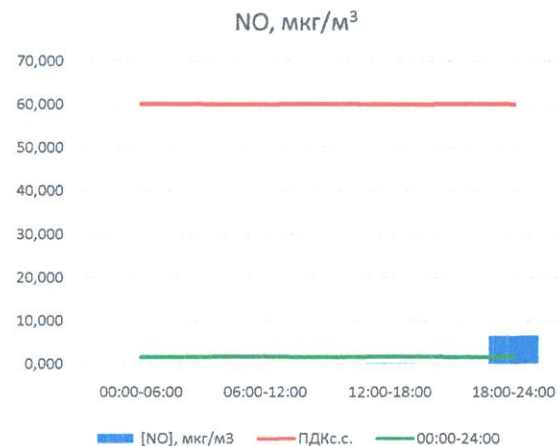

Отчёт о состоянии атмосферного воздуха за 20.06.2022 г.

	Направление ветра	[NO], мкг/м ³	[NO ₂], мкг/м ³	[CO], мг/м ³	[SO ₂], мкг/м ³	[Пыль], мкг/м ³
00:00-06:00	ЗЮЗ 259	0,000	8,825	0,162	0,006	3,083
06:00-12:00	З 270	0,000	3,895	0,213	0,010	18,115
12:00-18:00	ЗЮЗ 255	0,185	4,563	0,212	0,000	10,053
18:00-24:00	ЮЮЗ 202	6,603	11,980	0,156	0,000	1,985
00:00-24:00	ЗЮЗ 246	1,697	7,316	0,186	0,004	8,309
ПДК _{с.с.}	-	60,0	40,0	3,0	50,0	150,0
Приборы, находящиеся в проверке на момент выдачи отчета						